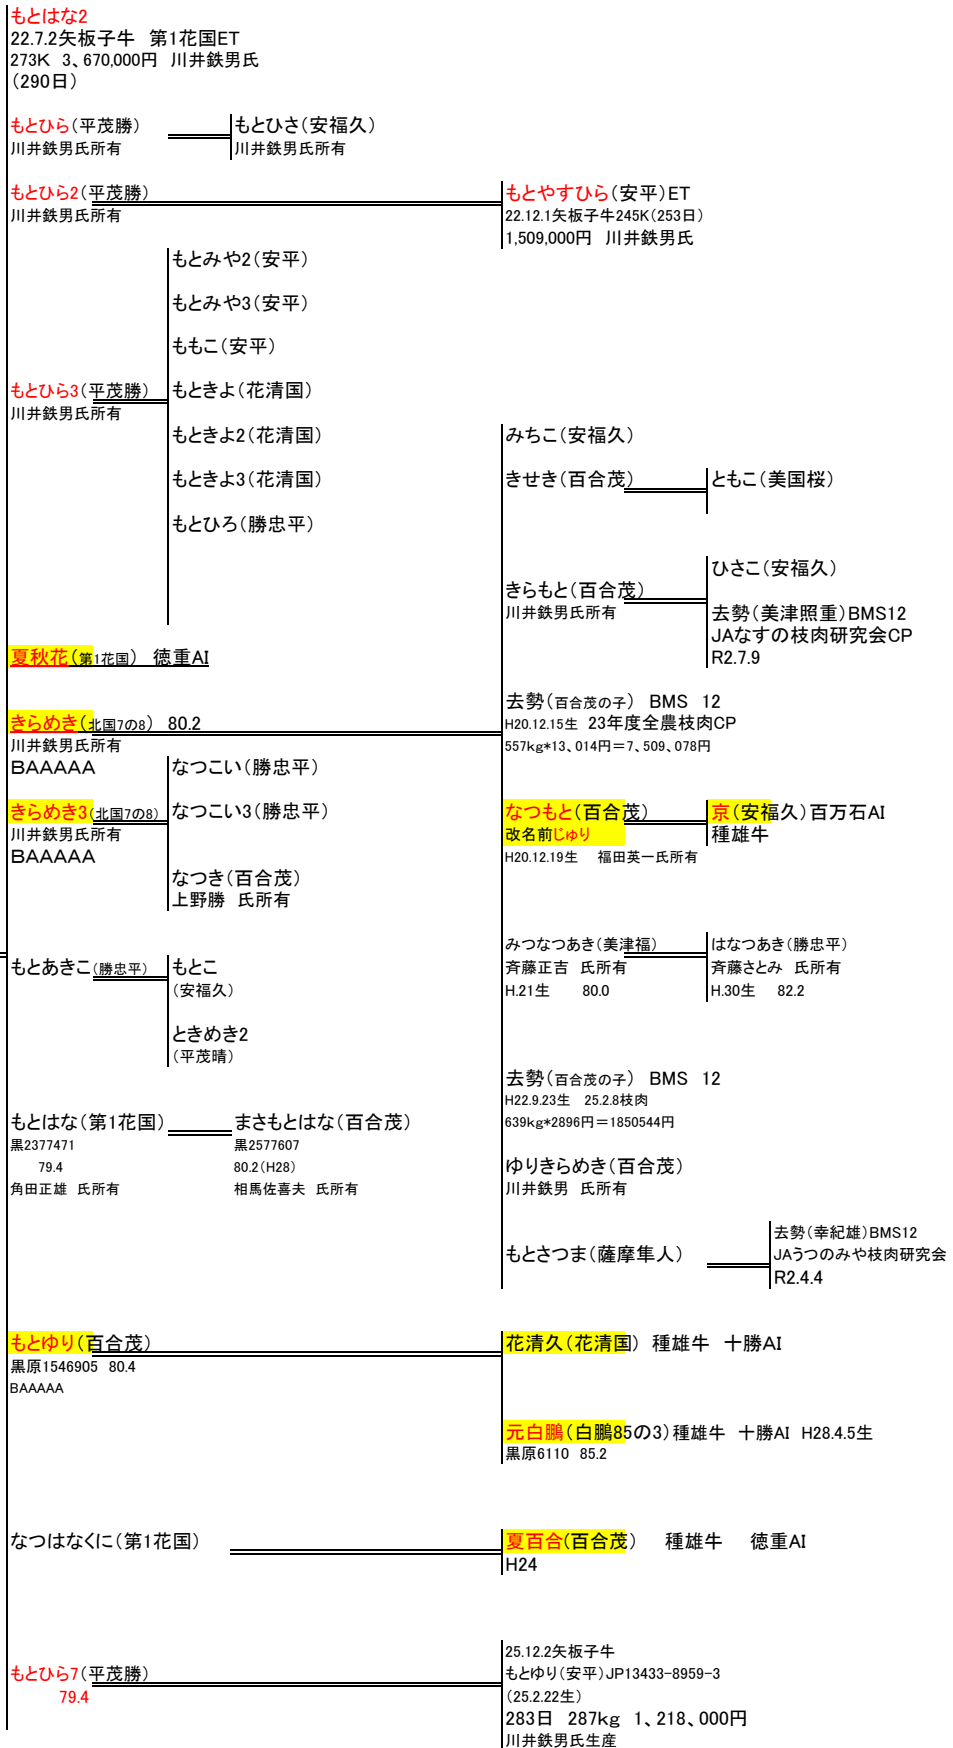

なつあき系統図 (更新日 R2.10.25)

もとじろう 82.5
(H1 紋次郎)
黒 1868119

なつあき 79.0
(H 12 安福165の9)
黒 2079038
川井鉄男氏所有