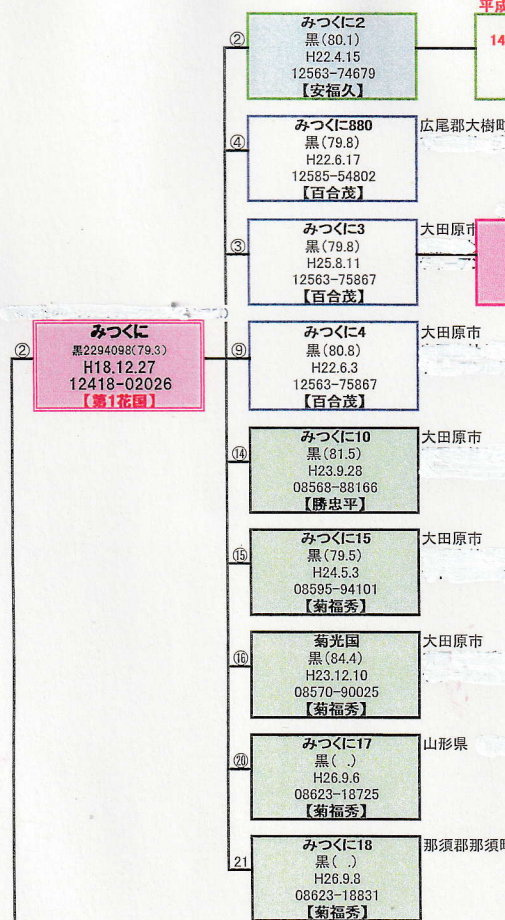

平成28年度第1回とちぎ和牛枝肉共進会
 本百合 最優秀賞 A5② 623kg @5,006円 ¥3,118,738円
 14子受卵1380177955 栃木県 栃木市 有限会社 前日光ファーム
 H 26.04.26 0861308314
 【百合茂】 と畜 2016.10.12 東京都 港区 東京都立芝浦と場

② **みつくに**
 黒2294098(79.3)
 H18.12.27
 12418-02026
 【第1花園】

⑤ **みつくに3の5**
 黒()
 H 25.11.19
 08600-11925
 【安永福】

③ (有)滋重和牛人工授精所
美国桜
 黒原5204(84.0)
 H19.7.25
 12451-55203
 【第1花園】

三重県: 肥育
もどくにふくはな
 2009子1256776947 岐阜県 と畜 H 24.07.09
 H21.12.20 養老郡養老町 養老町立食
 12567-76947 A5①
 【福華1】

② **勝花福** H26.01.04死亡
 12子受卵1336355727
 H24.8.31
 13371-24285
 【勝忠平】

③ **ひらやま147**
 12子受卵1336355727
 H24.8.31
 13371-24285
 【勝忠平】

転入 2014.09.01 熊本県

④ **もどくにただひら**
 12子受卵1336355727
 H24.12.20
 13564-77614
 【勝忠平】

前橋市:
 ⑥ **もどくにひさ**
 12子受卵13484-90171
 H25.7.30
 13484-90171
 【安福久】

青森県:
 ⑦ **哲郎** 転入 2014.04.01
 12子受卵青5886 鹿兒島県 曾於郡大崎町
 H25.9.9
 13962-12343
 【勝忠平】

那須塩原市:松本
 ⑧ **もとかつただ**
 12子受卵1356477829
 H25.11.5
 13564-77829
 【勝忠平】