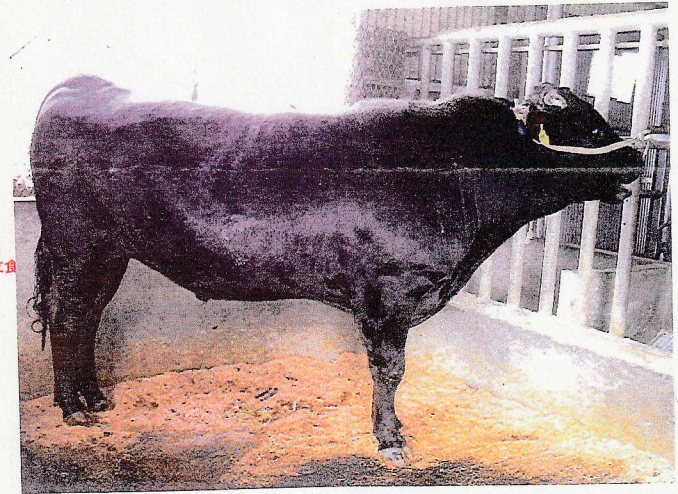

三重県: 肥育
もどくにふくはな
2009子1256776947 岐阜県 と畜 H 24.07.09
H21.12.20 養老郡養老町 養老町立食
12567-76947 A5①
【福華1】

② **勝花福** H26.01.04死亡
12子受卵1336355727
H24.8.31
13371-24285
【勝忠平】

③ **ひらやま147**
12子受卵1336355727
H24.8.31
13371-24285
【勝忠平】

転入 2014.09.01 熊本県

④ **もどくにただひら**
12子受卵1336355727
H24.12.20
13564-77614
【勝忠平】

① **もとゆきかね** H28.12.9開催
H28.2.18 295日令 294kg ¥3,533,760円
1393447052
【美津照重】

前橋市:
⑤ **元久園** 群馬県 転入 H 25.12.12 前橋市
13子受卵1336355727 群馬県 と畜 H 28.03.09 佐波郡玉村町
H25.8.14 (株)群馬県食肉卸売市場 A4
13400-50007
【安福久】

前橋市:
⑥ **もどくにひさ**
12子受卵13484-90171
H25.7.30
13484-90171
【安福久】

青森県:
⑦ **哲郎** 転入 2014.04.01
12子受卵青5886 鹿兒島県 曾於郡大崎町
H25.9.9
13962-12343
【勝忠平】

那須塩原市:松本
⑧ **もとかつただ**
12子受卵1356477829
H25.11.5
13564-77829
【勝忠平】

④ **もどくに**
黒原1443702(80.5)
H19.10.26
12451-55395
【第1花園】
那須塩原市:松本
H27.11.08転入

⑨ **ひらやま170**
黒原(81.2)
H25.9.24
08613-63238
【勝忠平】

① **かれん** 転入 2016.07.09
H27.10.4 三重県 多気郡明和町
863784864
【勝忠平】

⑩ **ひらやま172**
黒原(81.2)
H25.11.22
08613-65003
【勝忠平】